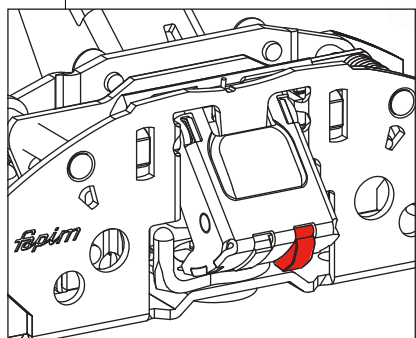

High performance technical polymer

**CE** 0497  
EN1125:2008  
CPR/5922

**CE** 0497  
EN1125:2008  
CPR/5923

min. 270

			L	LB							
		8016				●	●		●	●	10
		8023				●			●	●	10
		8036				●	●		●	●	10
		8039A							●	●	10
		8041					●		●	●	10
		8101	1000	830							
		8106	1320	1130					●	●	10
		8116	1600	1430							
		8170A						 15-24 Vcc.	●	●	10
		8169A									10

			L	LB								
		8216				•	•			•	•	10
		8223				•				•	•	10
		8236				•	•			•	•	10
		8039A								•	•	10
		8241	1000	952								10
		8243	1320	1252								
		8247	1600	1552						•	•	
		8261	1000	894								
		8263	1320	1194								
		8267	1600	1494								
		8280A								•	•	10
		8250A			Art. 8241 Art. 8243 Art. 8247		•			•		10
		8270A									•	
		8273	L= 5m	CE								1
		8273A	L= 6m									
		8274A	L= 4m								•	
		8274B	L= 5m	CE								
		8274C	L= 6m									
8274D	L= 6m											
		8269A			OLTRE PUSH							10