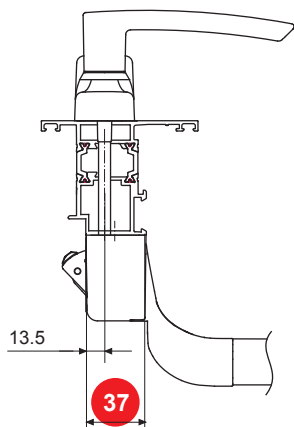

High performance technical polymer

**CE** 0497  
EN1125:2008  
CPR/5922

**CE** 0497  
EN1125:2008  
CPR/5923

min. 270

			L	LB							
		8016				●	●		●	●	10
		8023				●			●	●	10
		8036				●	●		●	●	10
		8039A							●	●	10
		8041					●		●	●	10
		8101	1000	830							
		8106	1320	1130					●	●	10
		8116	1600	1430							
		8170A						 15-24 Vcc.	●	●	10
		8169A									10

			L	LB								
		8216				•	•			•	•	10
		8223				•				•	•	10
		8236				•	•			•	•	10
		8039A								•	•	10
		8241	1000	952								10
		8243	1320	1252								
		8247	1600	1552						•	•	
		8261	1000	894								
		8263	1320	1194								
		8267	1600	1494								
		8280A								•	•	10
		8250A			Art. 8241 Art. 8243 Art. 8247		•			•		10
		8270A									•	
		8273	L= 5m	CE								1
		8273A	L= 6m									
		8274A	L= 4m								•	
		8274B	L= 5m	CE								
		8274C	L= 6m									
8274D	L= 6m											
		8269A			OLTRE PUSH							10