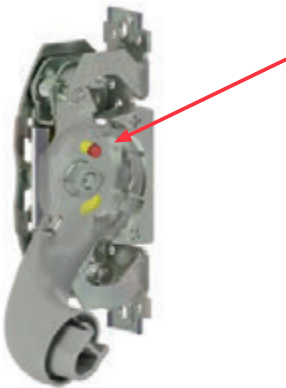

High performance technical polymer

**CE** 0497  
EN1125:2008  
CPR/5922

**CE** 0497  
EN1125:2008  
CPR/5923

min. 270

			L	LB							
		8016				●	●		●	●	10
		8023				●			●	●	10
		8036				●	●		●	●	10
		8039A							●	●	10
		8041					●		●	●	10
		8101	1000	830							
		8106	1320	1130					●	●	10
		8116	1600	1430							
		8170A						 15-24 Vcc.	●	●	10
		8169A									10

			L	LB								
		8216				•	•			•	•	10
		8223				•				•	•	10
		8236				•	•			•	•	10
		8039A								•	•	10
		8241	1000	952								10
		8243	1320	1252								
		8247	1600	1552						•	•	
		8261	1000	894								
		8263	1320	1194								
		8267	1600	1494								
		8280A								•	•	10
		8250A			Art. 8241 Art. 8243 Art. 8247		•			•		10
		8270A									•	
		8273	L= 5m	CE								1
		8273A	L= 6m									
		8274A	L= 4m								•	
		8274B	L= 5m	CE								
		8274C	L= 6m									
8274D	L= 6m											
		8269A			OLTRE PUSH							10