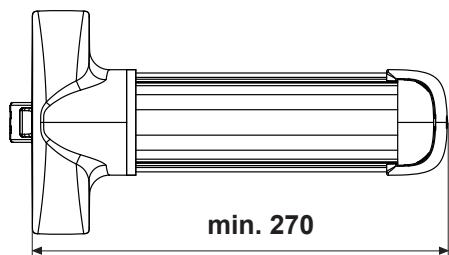

High performance technical polymer

**CE** 0497  
EN1125:2008  
CPR/5922

**CE** 0497  
EN1125:2008  
CPR/5923

min. 270

			L	LB							
		8016				●	●		●	●	10
		8023				●			●	●	10
		8036				●	●		●	●	10
		8039A							●	●	10
		8041					●		●	●	10
		8101	1000	830							
		8106	1320	1130					●	●	10
		8116	1600	1430							
		8170A						 15-24 Vcc.	●	●	10
		8169A									10

			L	LB								
		8216				•	•			•	•	10
		8223				•				•	•	10
		8236				•	•			•	•	10
		8039A								•	•	10
		8241	1000	952								10
		8243	1320	1252								
		8247	1600	1552						•	•	
		8261	1000	894								
		8263	1320	1194								
		8267	1600	1494								
		8280A								•	•	10
		8250A			Art. 8241 Art. 8243 Art. 8247		•			•		10
		8270A									•	
		8273	L= 5m	CE								1
		8273A	L= 6m									
		8274A	L= 4m								•	
		8274B	L= 5m	CE								
		8274C	L= 6m									
8274D	L= 6m											
		8269A			OLTRE PUSH							10