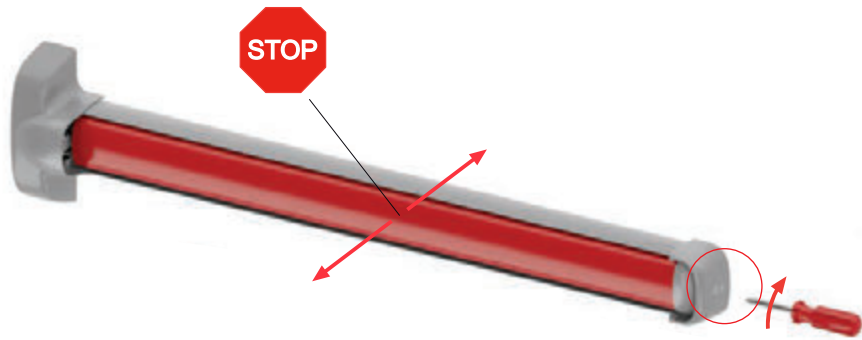

High performance technical polymer

**CE** 0497  
EN1125:2008  
CPR/5922

**CE** 0497  
EN1125:2008  
CPR/5923

min. 270

			L	LB							
		8016				●	●		●	●	10
		8023				●			●	●	10
		8036				●	●		●	●	10
		8039A							●	●	10
		8041					●		●	●	10
		8101	1000	830							
		8106	1320	1130					●	●	10
		8116	1600	1430							
		8170A						 15-24 Vcc.	●	●	10
		8169A									10

			L	LB								
		8216				•	•			•	•	10
		8223				•				•	•	10
		8236				•	•			•	•	10
		8039A								•	•	10
		8241	1000	952								10
		8243	1320	1252								
		8247	1600	1552						•	•	
		8261	1000	894								
		8263	1320	1194								
		8267	1600	1494								
		8280A								•	•	10
		8250A			Art. 8241 Art. 8243 Art. 8247		•			•		10
		8270A									•	
		8273	L= 5m	CE								1
		8273A	L= 6m									
		8274A	L= 4m								•	
		8274B	L= 5m	CE								
		8274C	L= 6m									
8274D	L= 6m											
		8269A			OLTRE PUSH							10