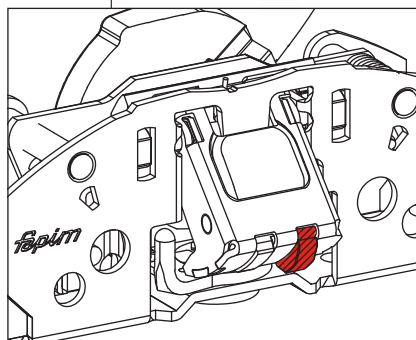

High performance technical polymer

**CE** 0497  
EN1125:2008  
CPR/5922

**CE** 0497  
EN1125:2008  
CPR/5923

min. 270

			L	LB							
		8016				●	●		●	●	10
		8023				●			●	●	10
		8036				●	●		●	●	10
		8039A							●	●	10
		8041					●		●	●	10
		8101	1000	830							
		8106	1320	1130					●	●	10
		8116	1600	1430							
		8170A						 15-24 Vcc.	●	●	10
		8169A									10

			L	LB								
		8216				•	•			•	•	10
		8223				•				•	•	10
		8236				•	•			•	•	10
		8039A								•	•	10
		8241	1000	952								10
		8243	1320	1252								
		8247	1600	1552						•	•	
		8261	1000	894								
		8263	1320	1194								
		8267	1600	1494								
		8280A								•	•	10
		8250A			Art. 8241 Art. 8243 Art. 8247		•			•		10
		8270A									•	
		8273	L= 5m	CE								1
		8273A	L= 6m									
		8274A	L= 4m								•	
		8274B	L= 5m	CE								
		8274C	L= 6m									
8274D	L= 6m											
		8269A			OLTRE PUSH							10