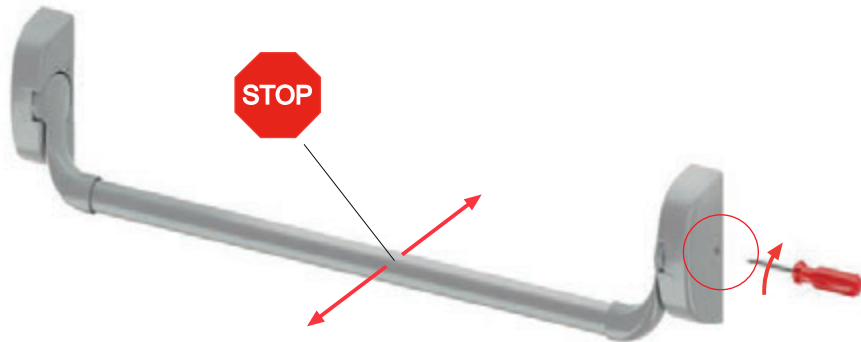

High performance technical polymer

**CE** 0497  
EN1125:2008  
CPR/5922

**CE** 0497  
EN1125:2008  
CPR/5923

min. 270

			L	LB							
		8016				●	●		●	●	10
		8023				●			●	●	10
		8036				●	●		●	●	10
		8039A							●	●	10
		8041					●		●	●	10
		8101	1000	830							
		8106	1320	1130					●	●	10
		8116	1600	1430							
		8170A						 15-24 Vcc.	●	●	10
		8169A									10

			L	LB								
		8216				•	•			•	•	10
		8223				•				•	•	10
		8236				•	•			•	•	10
		8039A								•	•	10
		8241	1000	952								10
		8243	1320	1252								
		8247	1600	1552						•	•	
		8261	1000	894								
		8263	1320	1194								
		8267	1600	1494								
		8280A								•	•	10
		8250A			Art. 8241 Art. 8243 Art. 8247		•			•		10
		8270A									•	
		8273	L= 5m	CE								1
		8273A	L= 6m									
		8274A	L= 4m								•	
		8274B	L= 5m	CE								
		8274C	L= 6m									
8274D	L= 6m											
		8269A			OLTRE PUSH							10