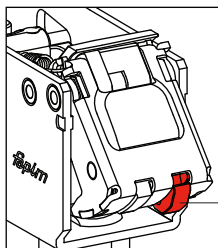

High performance technical polymer

**CE** 0497  
EN1125:2008  
CPR/5922

**CE** 0497  
EN1125:2008  
CPR/5923

min. 270

			L	LB							
		8016				●	●		●	●	10
		8023				●			●	●	10
		8036				●	●		●	●	10
		8039A							●	●	10
		8041					●		●	●	10
		8101	1000	830							
		8106	1320	1130					●	●	10
		8116	1600	1430							
		8170A						 15-24 Vcc.	●	●	10
		8169A									10

			L	LB								
		8216				•	•			•	•	10
		8223				•				•	•	10
		8236				•	•			•	•	10
		8039A								•	•	10
		8241	1000	952								10
		8243	1320	1252								
		8247	1600	1552						•	•	
		8261	1000	894								
		8263	1320	1194								
		8267	1600	1494								
		8280A								•	•	10
		8250A			Art. 8241 Art. 8243 Art. 8247		•			•		10
		8270A									•	
		8273	L= 5m	CE								1
		8273A	L= 6m									
		8274A	L= 4m								•	
		8274B	L= 5m	CE								
		8274C	L= 6m									
8274D	L= 6m											
		8269A			OLTRE PUSH							10