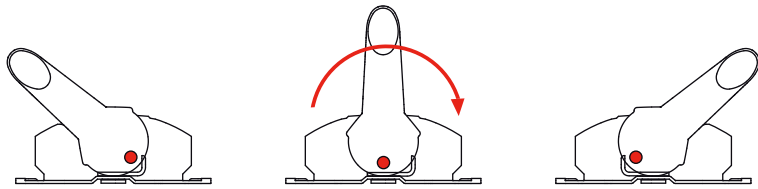

High performance technical polymer

**CE** 0497  
EN1125:2008  
CPR/5922

**CE** 0497  
EN1125:2008  
CPR/5923

min. 270

			L	LB							
		8016				●	●		●	●	10
		8023				●			●	●	10
		8036				●	●		●	●	10
		8039A							●	●	10
		8041					●		●	●	10
		8101	1000	830							
		8106	1320	1130					●	●	10
		8116	1600	1430							
		8170A						 15-24 Vcc.	●	●	10
		8169A									10

			L	LB								
		8216				•	•			•	•	10
		8223				•				•	•	10
		8236				•	•			•	•	10
		8039A								•	•	10
		8241	1000	952								10
		8243	1320	1252								
		8247	1600	1552						•	•	
		8261	1000	894								
		8263	1320	1194								
		8267	1600	1494								
		8280A								•	•	10
		8250A			Art. 8241 Art. 8243 Art. 8247		•			•		10
		8270A									•	
		8273	L= 5m	CE								1
		8273A	L= 6m									
		8274A	L= 4m								•	
		8274B	L= 5m	CE								
		8274C	L= 6m									
8274D	L= 6m											
		8269A			OLTRE PUSH							10