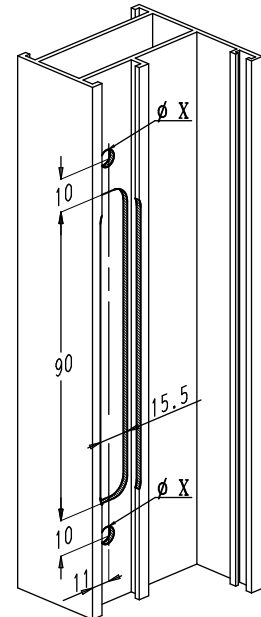

SLOTEN MET HAAK EN PEN REEKS 8431

6. Vlakke inox sluitplaten

- Extra dunne uitvoering voor profielen met geringe inbouwdiepte.
- De sluitplaten zijn 3 mm regelbaar in de breedte door middel van 2 excentrische tappen.
- Afwerking: roestvrij staal.

nr. 8357-2