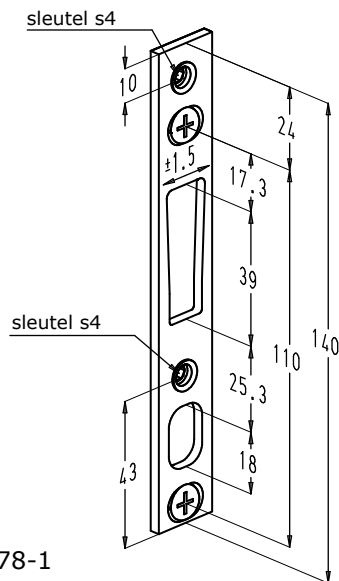

## SLOTEN MET HAAK EN PEN REEKS 8431

## 6. Vlakke inox sluitplaten

- Extra dunne uitvoering voor profielen met geringe inbouwdiepte.
- De sluitplaten zijn 3 mm regelbaar in de breedte door middel van 2 excentrische tappen.
- Afwerking: roestvrij staal.