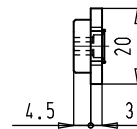

SLOTEN MET HAAK EN PEN REEKS 8431

6. Vlakke inox sluitplaten

- Extra dunne uitvoering voor profielen met geringe inbouwdiepte.
- De sluitplaten zijn 3 mm regelbaar in de breedte door middel van 2 excentrische tappen.
- Afwerking: roestvrij staal.

nr. 8357-2