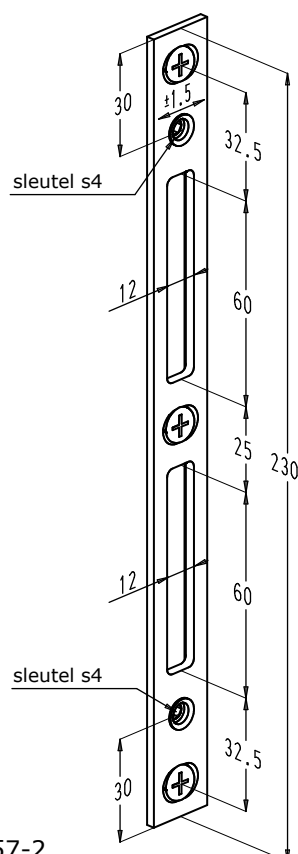

SLOTEN MET HAAK EN PEN REEKS 8431

6. Vlakke inox sluitplaten

- Extra dunne uitvoering voor profielen met geringe inbouwdiepte.
- De sluitplaten zijn 3 mm regelbaar in de breedte door middel van 2 excentrische tappen.
- Afwerking: roestvrij staal.

nr. 8357-2