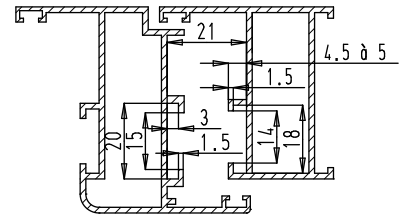

## 6. Vlakke inox sluitplaten

- Extra dunne uitvoering voor profielen met geringe inbouwdiepte.
- De sluitplaten zijn 3 mm regelbaar in de breedte door middel van 2 excentrische tappen.
- Afwerking: roestvrij staal.