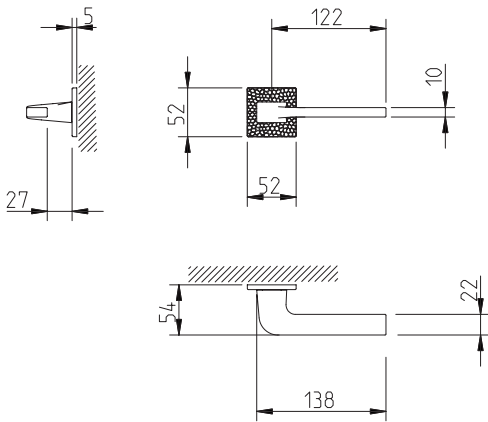

REF. 4007 5SQ/T1

Descrição

Puxador par
Espelho com textura 1 - Pebbles
Adaptador com sistema "click"
Mola recuperadora
Ferro quadrado de 8x90mm
Fixação da muleta com perno M6 oculto

Matéria Prima

Latão CW617N

Aplicação

Portas interiores com 30mm - 45mm espessura

EN 1906

2	7	-	0	0	4	0	B
---	---	---	---	---	---	---	---

(acabamentos / finishes 03 - 33 - 77 - 153)

Description

Lever set
Rose with texture 1 - Pebbles
Mechanism with "click" system
Recovery spring
8x90mm square spindle
Handle fixed by a M6 grub screw

Raw Material

Brass CW617N

Application

Interior doors with 30mm - 45mm thick