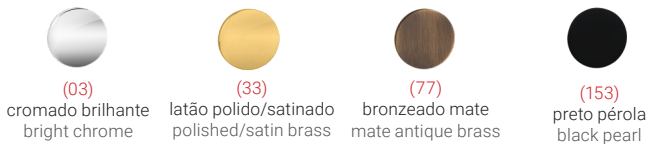

REF. 4007 5SQ/T1

Descrição

Puxador par
Espelho com textura 1 - Pebbles
Adaptador com sistema "click"
Mola recuperadora
Ferro quadrado de 8x90mm
Fixação da muleta com perno M6 oculto

Matéria Prima

Latão CW617N

Aplicação

Portas interiores com 30mm - 45mm espessura

EN 1906

2	7	-	0	0	4	0	B
---	---	---	---	---	---	---	---

(acabamentos / finishes 03 - 33 - 77 - 153)

Description

Lever set
Rose with texture 1 - Pebbles
Mechanism with "click" system
Recovery spring
8x90mm square spindle
Handle fixed by a M6 grub screw

Raw Material

Brass CW617N

Application

Interior doors with 30mm - 45mm thick